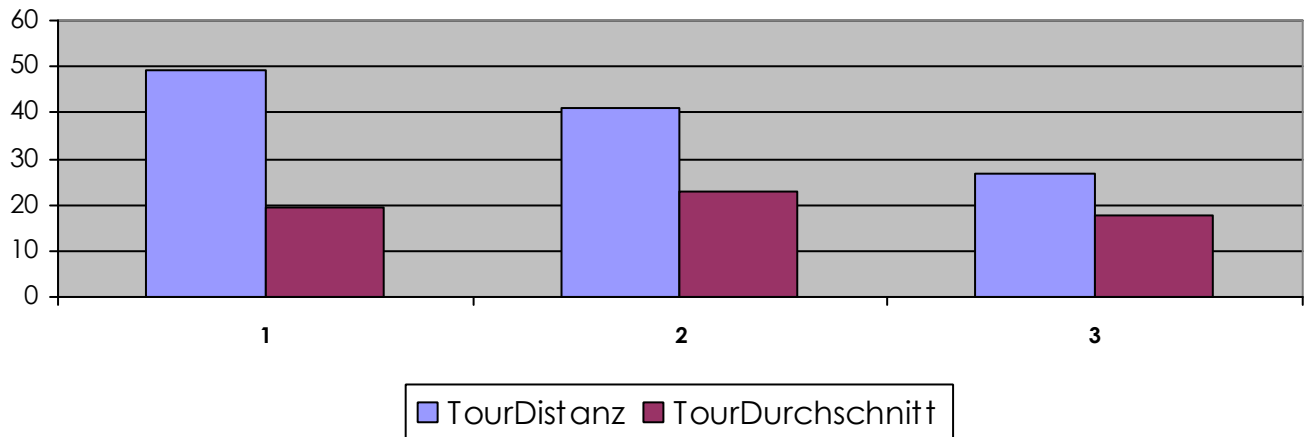

Mountainbike-Tourübersicht

Datum	Start	Distanz	Durchschnitt	Vmax	Dauer	Höhenmeter	Steigung max

Grafische Übersicht

LfdNr	Hersteller	Modell	Typ
1	Univega	RAM 9 FR	Mountainbike
2	Haibike	Q.AM 7.10	Mountainbike
3	Scott	Genius 740	Mountainbike
4	Leihfahrrad	Unbekannt	Tourenbike
5	CUBE	Stereo HPC 160	Mountainbike